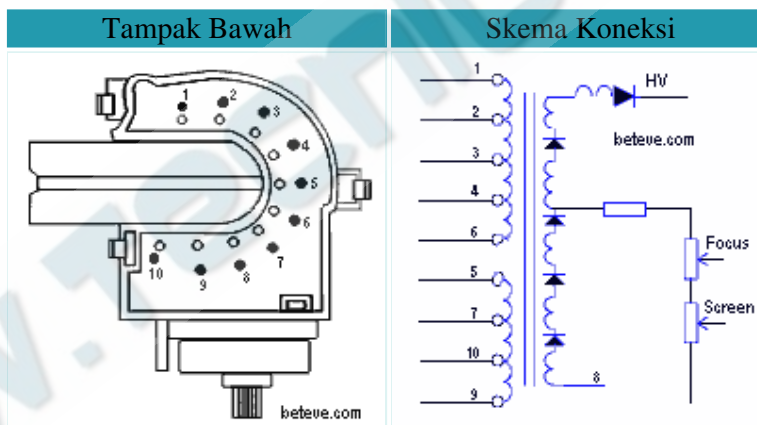

Data Travo Flyback FCM2014FL

No. Pin	1	2	3	4	5	6	7	8	9	10
Fungsi	16	AFC	HT	24	180	GND	BOST	ABL	B+110	H

Digunakan Pada TV : Samsung

Persamaan : [FCM14A025](#)