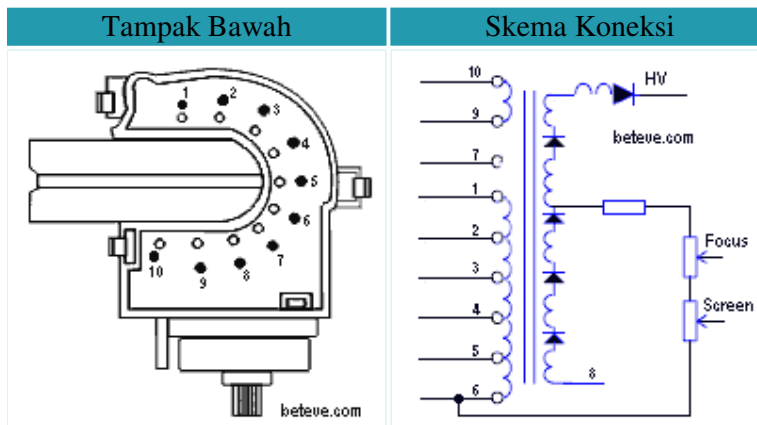

Data Travo Flyback FSV-14A004C

No. Pin	1	2	3	4	5	6	7	8	9	10
Fungsi	16.5	NC	HT	-16.5	185	GND	NC	ABL	B+125	H

Digunakan Pada TV : Samsung

Persamaan : [FOK14A001](#) [AA26-002101A](#)

Data Travo Flyback FSV20A099