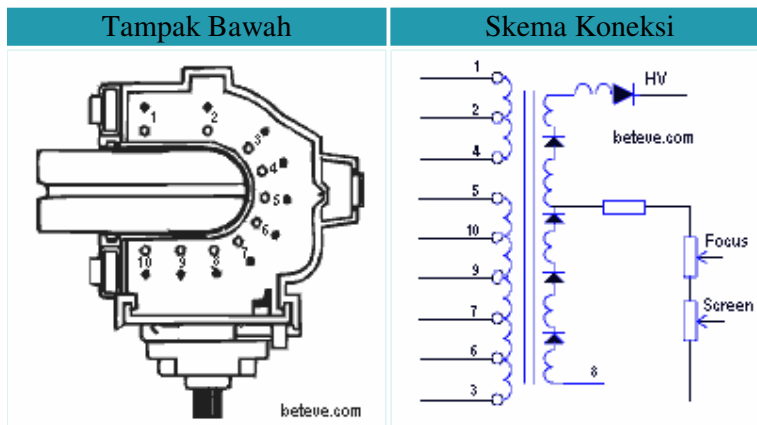

Data Travo Flyback JF0601-19577

No. Pin	1	2	3	4	5	6	7	8	9	10
Fungsi	H	B+110	GND	180	NC	HT	NC	ABL	12	-12

Digunakan Pada TV : Polytron

Persamaan : [FCM-20B061N](#)