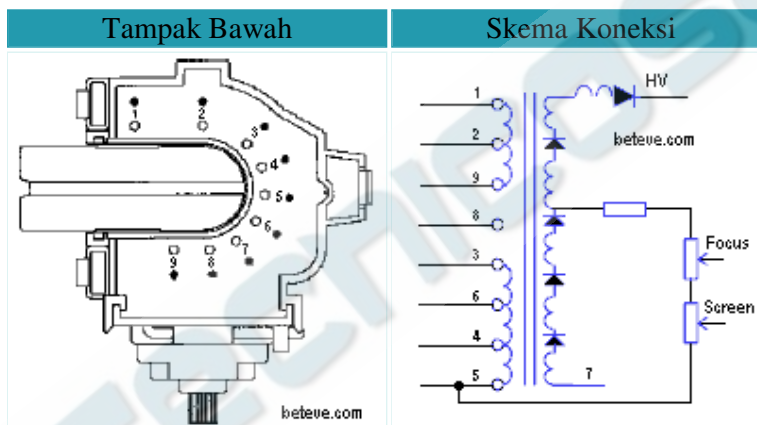

No. Pin	1	2	3	4	5	6	7	8	9
Fungsi	H	B+110	NC	AFC	GND	HT	ABL	NP	180

Digunakan Pada TV : China Brand

Persamaan : [BSC22-0106](#) [BSC25-05N1418](#) [BSC25-05N2135C](#)