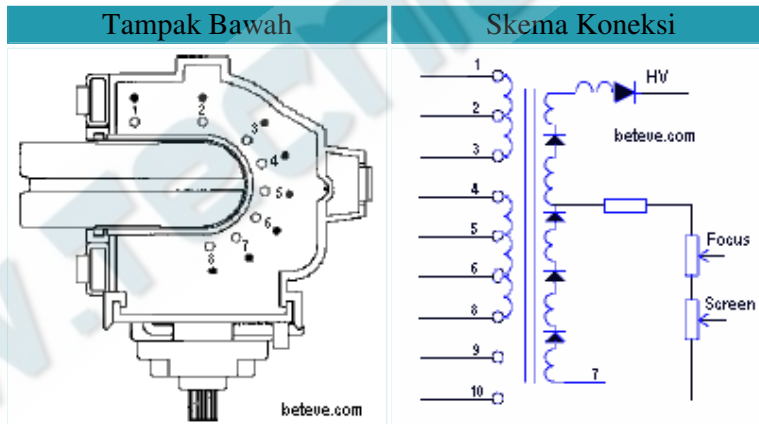

Data Travo Flyback BSC25-2678S

No. Pin	1	2	3	4	5	6	7	8	9	10
Fungsi	H	180	B+110	GND	AFC	12	ABL	HT	NC	NC

Digunakan Pada TV : Konka

Persamaan : [BCS25-N1603](#) [BSC25-0113](#) [BSC25-023D](#)