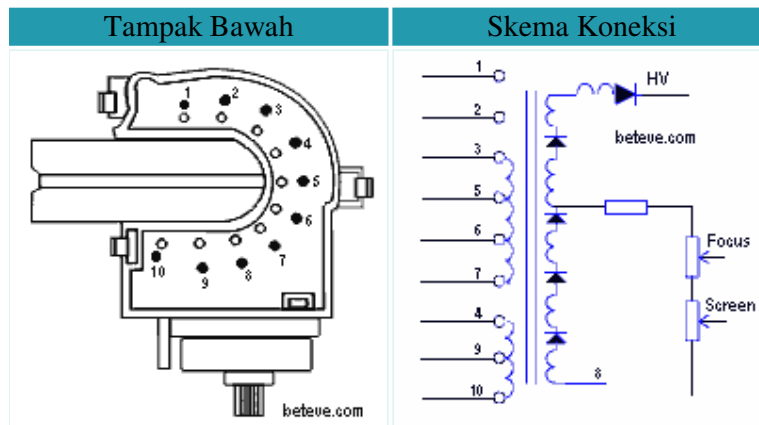

Data Travo Flyback FCM14A032

No. Pin	1	2	3	4	5	6	7	8	9	10
Fungsi	NC	NC	GND	180	15	HT	24	ABL	B+110	H

Digunakan Pada TV : Polytron

Persamaan : [FCK14A006](#) [FCM2015HE](#)