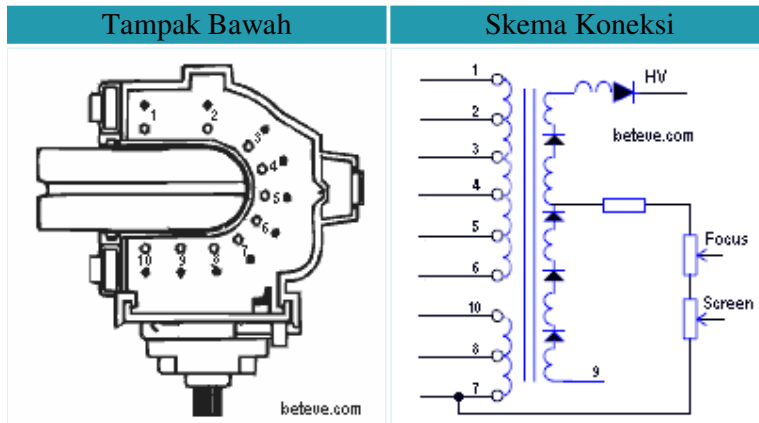

Data Travo Flyback BSC25-N0313

No. Pin	1	2	3	4	5	6	7	8	9	10
Fungsi	H1	H	H2	B+110	H3	H4	GND	HT	ABL	AFC

Digunakan Pada TV : China Brand

Persamaan : [BSC24-014001D](#) [BSC25-N0321](#) [BSC25-N1534](#) [BSC25-N1634](#) [BSC25-Z1003](#) [BSC25-Z2705](#) [BSC25-Z2706](#) [BSC25-F1125A](#)