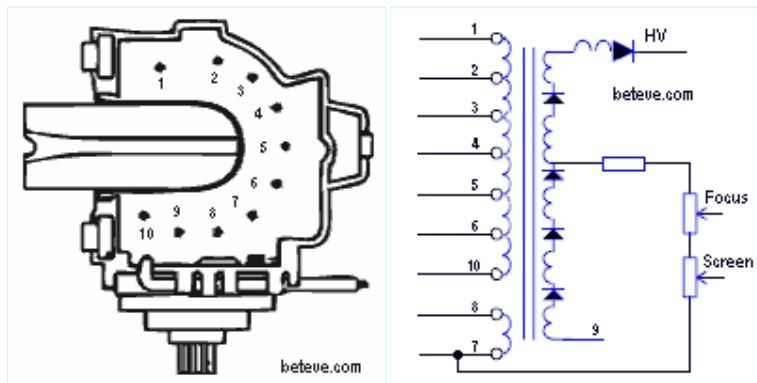

Data Travo Flyback JF0501-1901

No. Pin	1	2	3	4	5	6	7	8	9	10
Fungsi	H	B+110	GND	180	HT	ABL	GND	16	NC	26

Digunakan Pada TV : Akira

Data Travo Flyback BSC24-N40G1

No. Pin	1	2	3	4	5	6	7	8	9	10
Fungsi	H1	H	H2	B+110	H3	H4	GND	HT	ABL	AFC