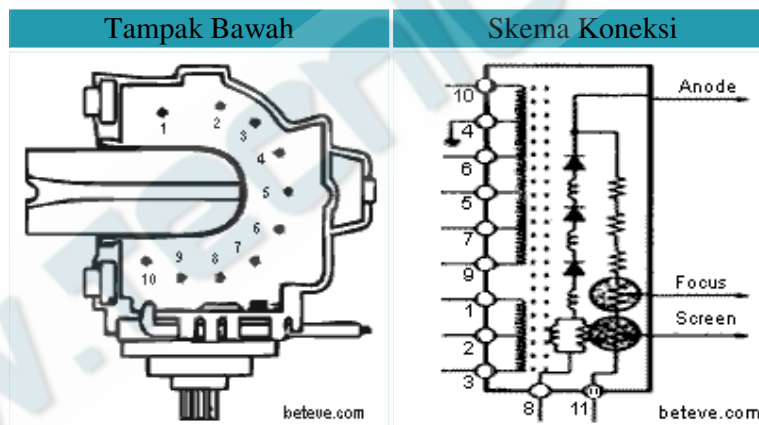

Data Travo Flyback JF0501-1206

No. Pin	1	2	3	4	5	6	7	8	9	10
Fungsi	H	B+115	180	16	24	HT	GND	ABL	AFC	NC

Digunakan Pada TV : Sansui

Persamaan : [154-177B](#) [154-064P](#) [FCK-14B047](#) [JF0501-91802](#) [154-374A](#) [6174Z-6238L](#)