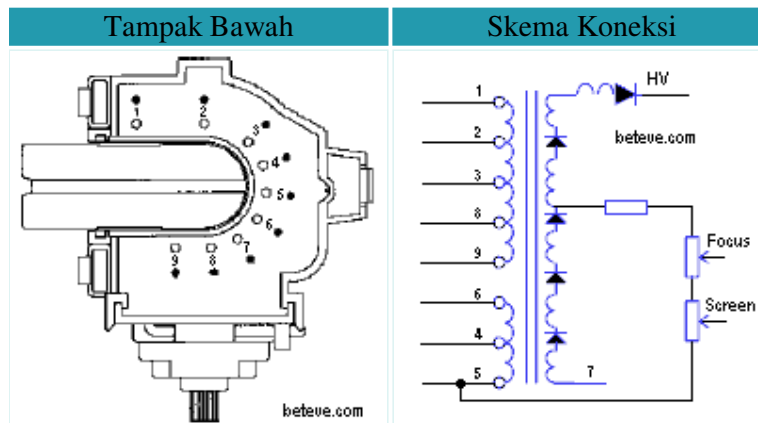

Data Travo Flyback BSC25-N0211

No. Pin	1	2	3	4	5	6	7	8	9
Fungsi	H	B+110	H1	AFC	GND	HT	ABL	H2	H3

Digunakan Pada TV : China Brand

Persamaan : [BSC25-05N2120R](#)