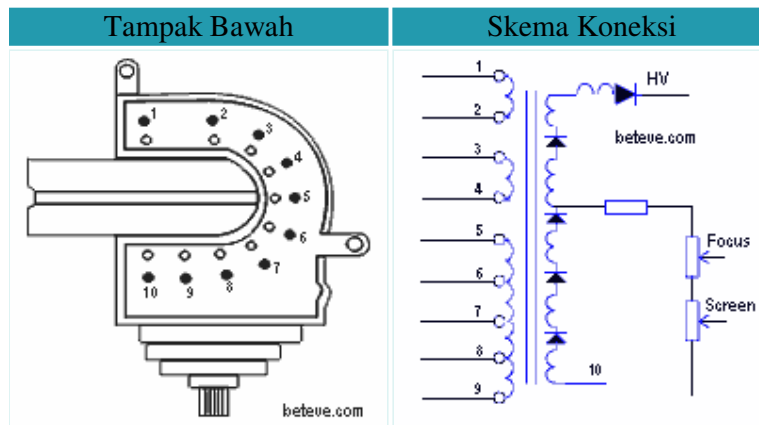

Data Travo Flyback 6174V-6006H

No. Pin	1	2	3	4	5	6	7	8	9	10
Fungsi	H	180	B+110	GND	12	26	NC	ABL	HT	AFC

Digunakan Pada TV : LG

Persamaan : [6174V-6006E](#) [BSC23-N0121](#)

Data Travo Flyback FA137WJZZ

No. Pin	1	2	3	4	5	6	7	8	9	10
Fungsi	H	B+130	GND	24	NC	AFC	180	GND	HT	ABL