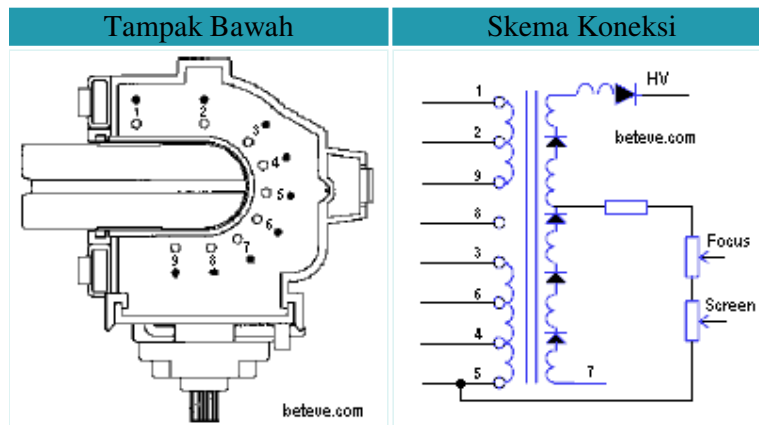

Persamaan : [BSC25-05N2120R](#)

Data Travo Flyback TFB4125CH

No. Pin	1	2	3	4	5	6	7	8	9	10
Fungsi	H	B+115	185	GND	NC	26	12	ABL	HT	AFC

Digunakan Pada TV : Toshiba

Persamaan : [TFB4122BD](#)

Data Travo Flyback BSC25-05N2135C