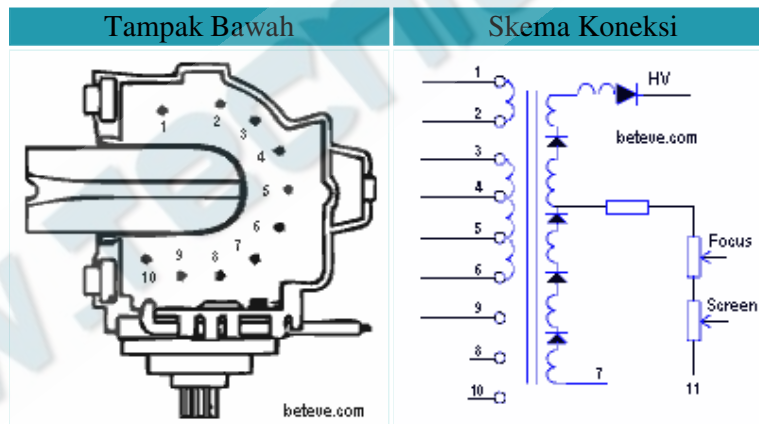

Data Travo Flyback BSC25-N1617

No. Pin	1	2	3	4	5	6	7	8	9	10
Fungsi	H	B+110	NC	AFC	GND	HT	ABL	NP	NC	NP

Digunakan Pada TV : China Brand

Persamaan : [BSC23-01N16](#) [BSC23-01N16](#) [BSC24-01N36](#) [BSC24-09G](#) [BSC25-4803T](#) [BSC25-Z601F](#) [BSC24-08B](#) [BSC24-01N4019L](#)