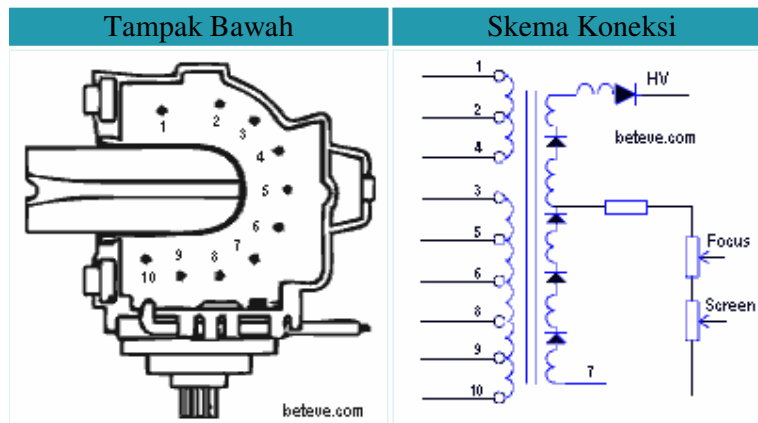

Data Travo Flyback DCF-2077A

No. Pin	1	2	3	4	5	6	7	8	9	10
Fungsi	H	B+103	AFC	Bost-Up	16	24	ABL	GND	180	HT

Digunakan Pada TV : Solidtron

Persamaan : [DCF-2077D](#) [DCF-1577](#) [FSA16012M](#)