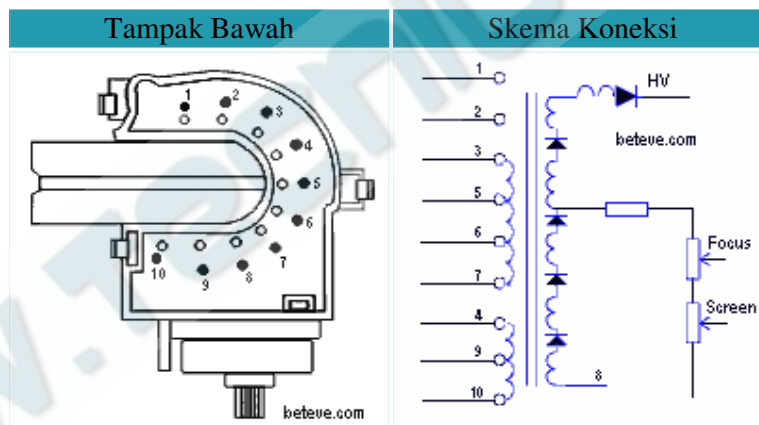

Data Travo Flyback FCM2015HE

No. Pin	1	2	3	4	5	6	7	8	9	10
Fungsi	NC	NC	GND	180	15	HT	24	ABL	B+110	H

Digunakan Pada TV : Polytron

Persamaan : [FCK14A006](#) [FCM14A032](#)