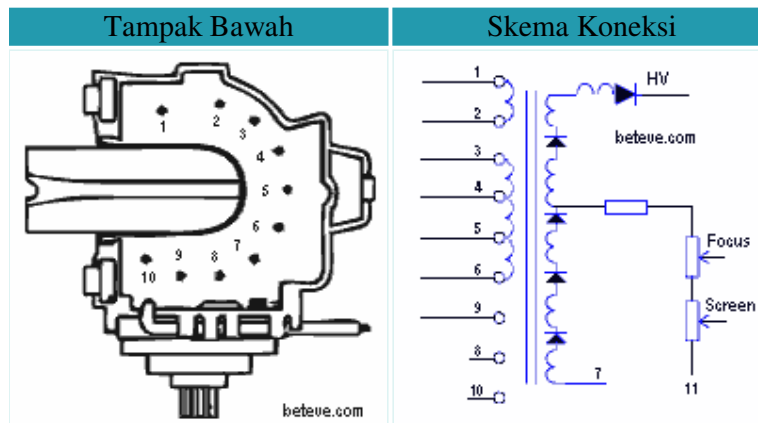

ata Travo Flyback BSC25-4803T

No. Pin	1	2	3	4	5	6	7	8	9	10
Fungsi	H	B+110	NC	AFC	GND	HT	ABL	NP	NC	NP

Digunakan Pada TV : China Brand

Persamaan : [BSC23-01N16](#) [BSC23-01N16](#) [BSC24-01N36](#) [BSC24-09G](#) [BSC25-N1617](#) [BSC25-Z601F](#) [BSC24-08B](#) [BSC24-01N4019L](#)

Data Travo Flyback FSV-14A004C