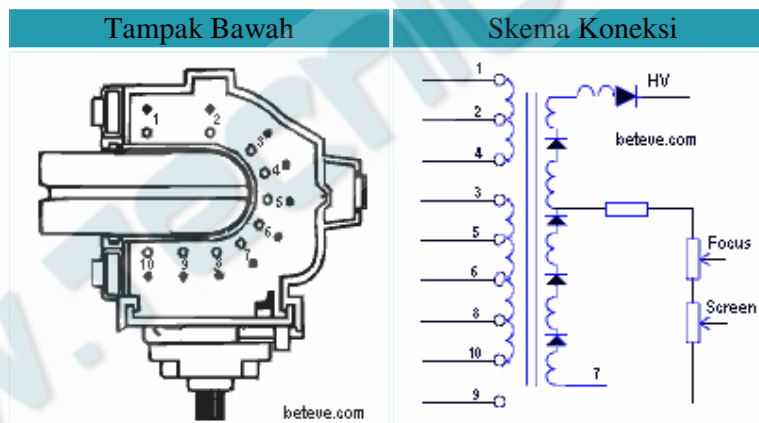

Data Travo Flyback FCM14A025

No. Pin	1	2	3	4	5	6	7	8	9	10
Fungsi	16	AFC	HT	24	180	GND	BOST	ABL	B+110	H

Digunakan Pada TV : Samsung

Persamaan : [FCM2014FL](#)

Data Travo Flyback JF0501-1914

No. Pin	1	2	3	4	5	6	7	8	9	10
Fungsi	180	H	AFC	B+110	12	24	ABL	GND	NC	HT