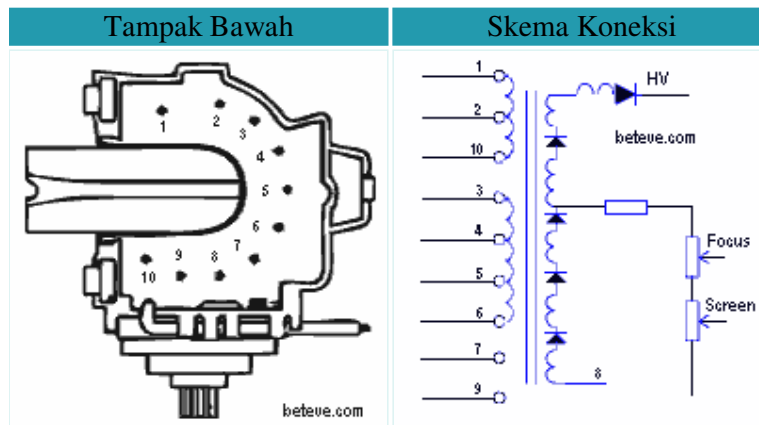

Data Travo Flyback L40B9001

No. Pin	1	2	3	4	5	6	7	8	9	10
Fungsi	H	B+130	NC	AFC	GND	HT	GND	ABL	NC	180

Digunakan Pada TV : Sanyo

Persamaan : [L40B05500](#)