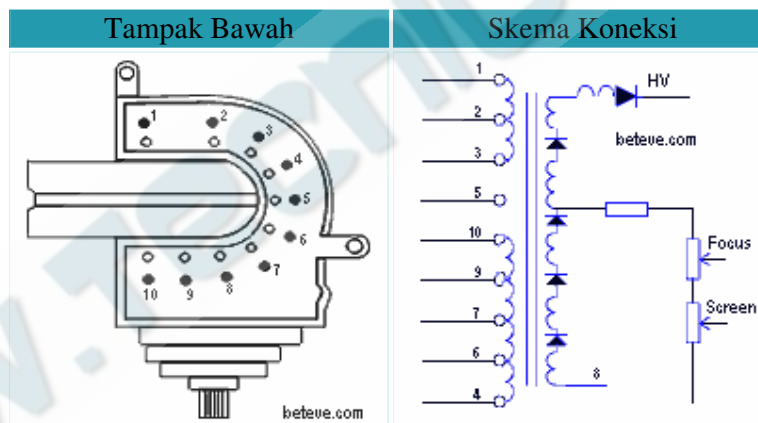

Data Travo Flyback TFB4125CH

No. Pin	1	2	3	4	5	6	7	8	9	10
Fungsi	H	B+115	185	GND	NC	26	12	ABL	HT	AFC

Digunakan Pada TV : Toshiba

Persamaan : [TFB4122BD](#)