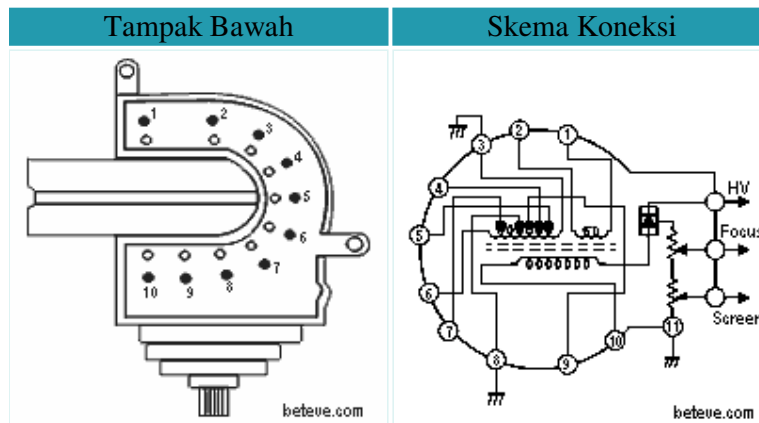

Data Travo Flyback F0141PE-M

No. Pin	1	2	3	4	5	6	7	8	9	10
Fungsi	H	B+115	GND	24	12	AFC	180	GND	HT	ABL

Digunakan Pada TV : Sharp

Persamaan : [F0194PEN1-SA](#) [F0193PEN1-SA](#) [F0147PE-M](#) [BCS21-2647](#) [F0101KM-SA](#) [F0102KM](#) [F02299PE-B](#)