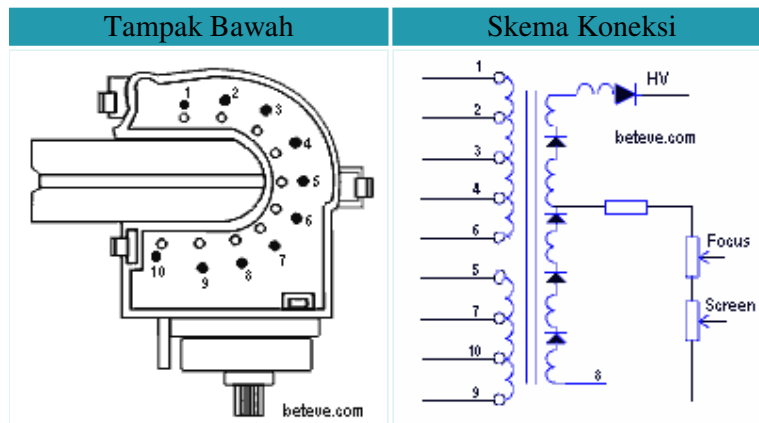

Digunakan Pada TV : China Brand

Persamaan : [BSC25-N0449](#)

Data Travo Flyback FCM2014FL

No. Pin	1	2	3	4	5	6	7	8	9	10
Fungsi	16	AFC	HT	24	180	GND	BOST	ABL	B+110	H

Digunakan Pada TV : Samsung

Persamaan : [FCM14A025](#)

Data Travo Flyback FCM14A025

No. Pin	1	2	3	4	5	6	7	8	9	10
Fungsi	16	AFC	HT	24	180	GND	BOST	ABL	B+110	H

Digunakan Pada TV : Samsung

Persamaan : [FCM2014FL](#)

Data Travo Flyback JF0501-1914

No. Pin	1	2	3	4	5	6	7	8	9	10
Fungsi	180	H	AFC	B+110	12	24	ABL	GND	NC	HT