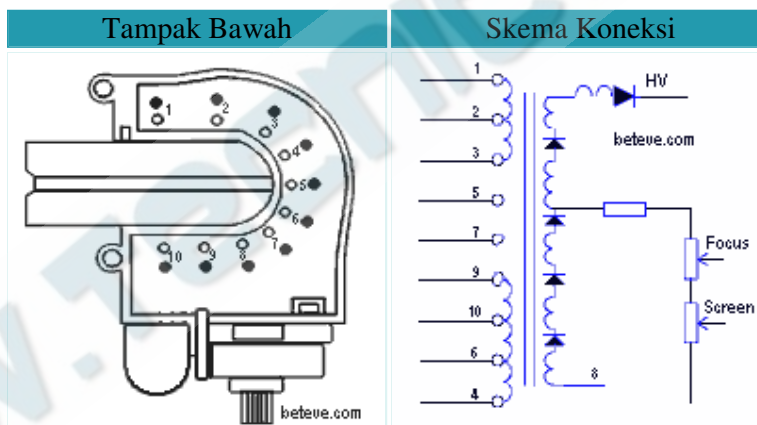

Data Travo Flyback 6174V-6006V

No. Pin	1	2	3	4	5	6	7	8	9	10
Fungsi	H	180	B+110	GND	NC	24	NC	ABL	HT	AFC

Digunakan Pada TV : LG