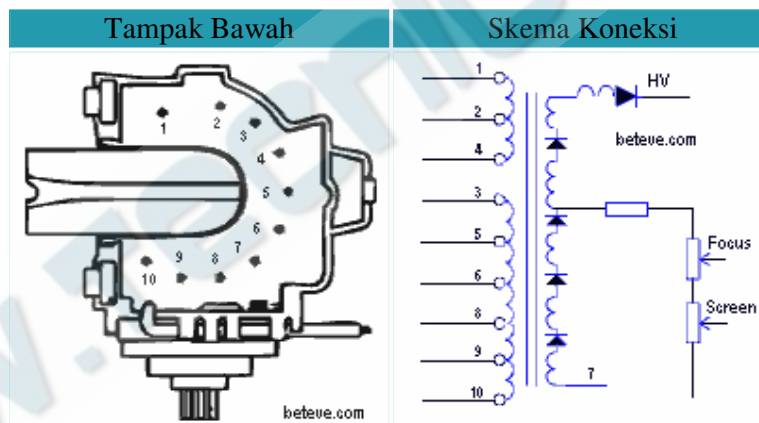

Data Travo Flyback FSA16012M

No. Pin	1	2	3	4	5	6	7	8	9	10
Fungsi	H	B+103	AFC	Bost-Up	16	24	ABL	GND	180	HT

Digunakan Pada TV :

Persamaan : [DCF-2077D](#) [DCF-2077A](#) [DCF-1577](#)

Data Travo Flyback DCF-1577