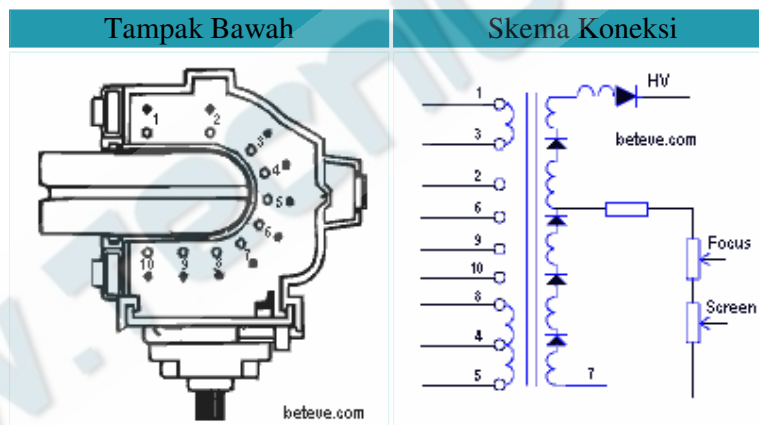

Data Travo Flyback TFB4122BD

No. Pin	1	2	3	4	5	6	7	8	9	10
Fungsi	H	B+115	185	GND	NC	26	12	ABL	HT	AFT

Digunakan Pada TV : Toshiba

Persamaan : [TFB4125CH](#)

ta Travo Flyback BSC24-01N40K

No. Pin	1	2	3	4	5	6	7	8	9	10
Fungsi	H	NC	B+110	GND	AFC	NC	ABL	HT	NC	NC