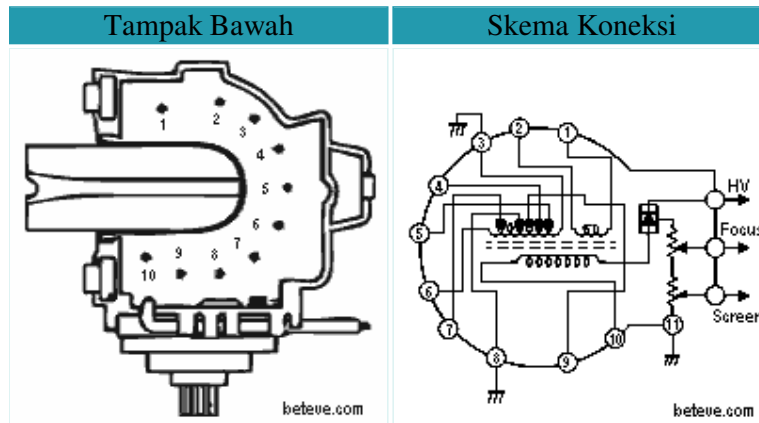

Data Travo Flyback F02299PE-B

No. Pin	1	2	3	4	5	6	7	8	9	10
Fungsi	H	B+110	GND	NC	24	AFC	180	GND	HT	ABL

Digunakan Pada TV : Sharp

Persamaan : [F0194PEN1-SA](#) [F0193PEN1-SA](#) [F0147PE-M](#) [BCS21-2647](#) [F0101KM-SA](#) [F0102KM](#) [F0141PE-M](#)