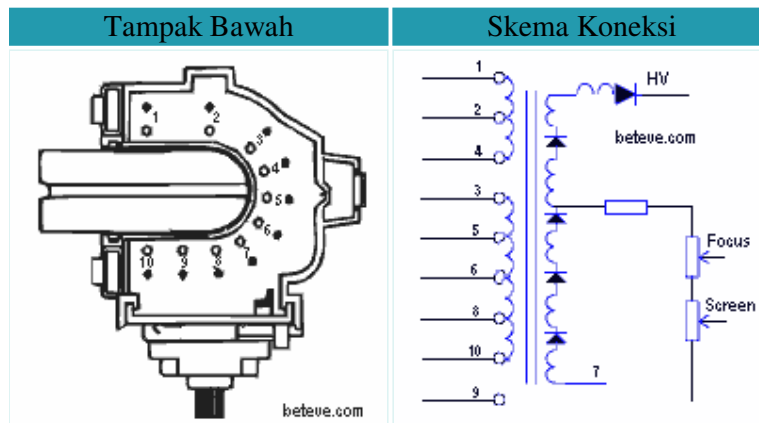

Data Travo Flyback FCM14A025

No. Pin	1	2	3	4	5	6	7	8	9	10
Fungsi	16	AFC	HT	24	180	GND	BOST	ABL	B+110	H

Digunakan Pada TV : Samsung

Persamaan : [FCM2014FL](#)

Data Travo Flyback JF0501-1914

No. Pin	1	2	3	4	5	6	7	8	9	10
Fungsi	180	H	AFC	B+110	12	24	ABL	GND	NC	HT

Digunakan Pada TV : TCL

Persamaan : [BSC25-0231](#)

Data Travo Flyback BSC25-0231

No. Pin	1	2	3	4	5	6	7	8	9	10
Fungsi	180	H	AFC	B+110	12	24	ABL	GND	NC	HT

Digunakan Pada TV : TCL

Persamaan : [JF0501-1914](#)