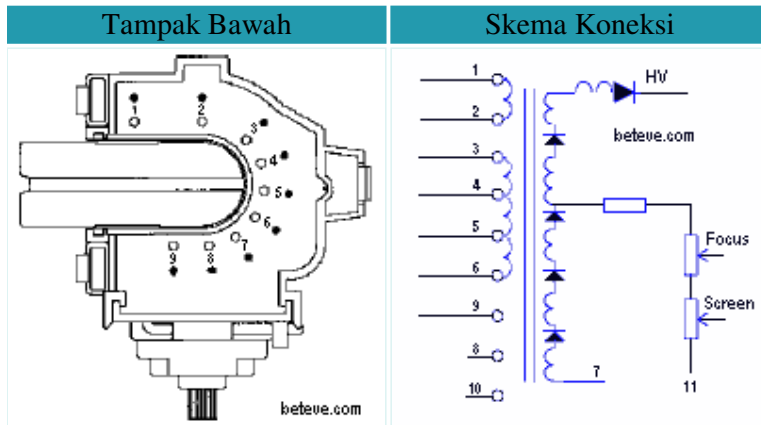

Data Travo Flyback FA061WJ-SA

Kode Koneksi : 12-3467-589-10

No. Pin	1	2	3	4	5	6	7	8	9	10
Fungsi	H	B+130	GND	24	12	AFC	180	GND	HT	ABL

Digunakan Pada TV : Sharp

Data Travo Flyback 154-138L

Kode Koneksi : 135-2-468910-7

No. Pin	1	2	3	4	5	6	7	8	9	10
Fungsi	180	NC	H	AFC	B+110	45	ABL	GND	12	HT

Digunakan Pada TV : Solitron

Data Travo Flyback BSC24-01N4019L

No. Pin	1	2	3	4	5	6	7	8	9
Fungsi	H	B+110	NC	AFC	GND	HT	ABL	NP	NC

Digunakan Pada TV : China Brand