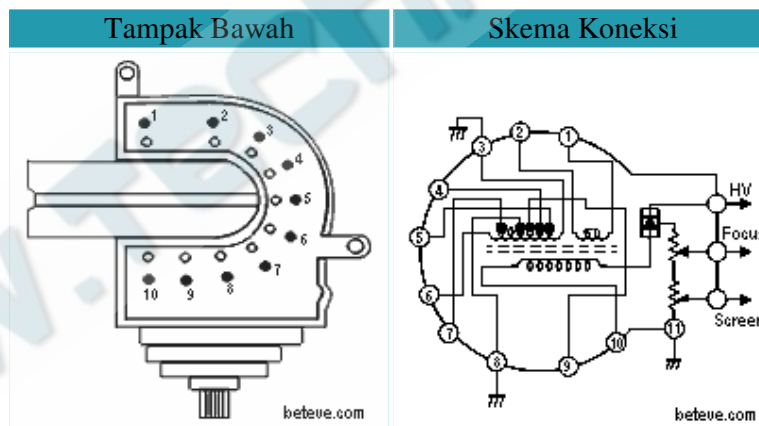

Data Travo Flyback F0102KM

No. Pin	1	2	3	4	5	6	7	8	9	10
Fungsi	H	B+115	GND	24	12	AFC	180	GND	HT	ABL

Digunakan Pada TV : Sharp

Persamaan : [F0194PEN1-SA](#) [F0193PEN1-SA](#) [F0147PE-M](#) [BCS21-2647](#) [F0101KM-SA](#) [F02299PE-B](#) [F0141PE-M](#)