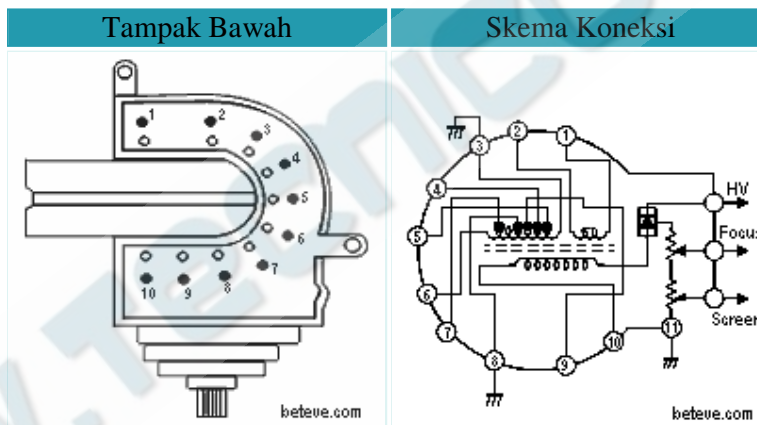

Data Travo Flyback F0147PE-M

No. Pin	1	2	3	4	5	6	7	8	9	10
Fungsi	H	B+115	GND	24	12	AFC	180	GND	HT	ABL

Digunakan Pada TV : Sharp

Persamaan : [F0194PEN1-SA](#) [F0193PEN1-SA](#) [BCS21-2647](#) [F0101KM-SA](#) [F0102KM](#) [F02299PE-B](#) [F0141PE-M](#)