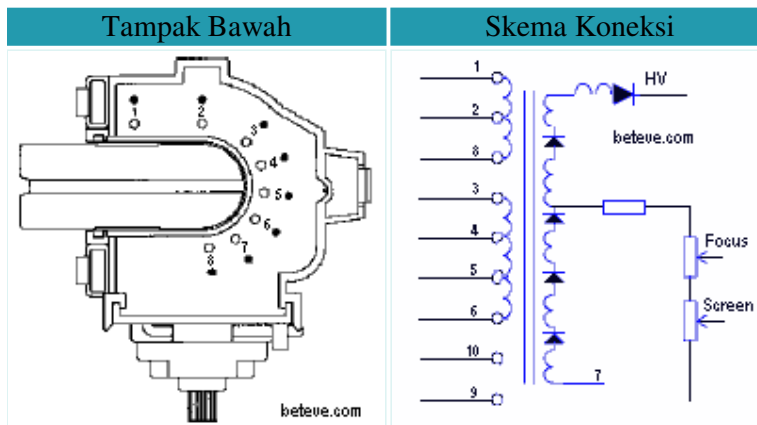

Data Travo Flyback BSC25-N0449

No. Pin	1	2	3	4	5	6	7	8
Fungsi	H	B+110	26	AFC	GND	HT	ABL	180

Digunakan Pada TV : China Brand

Persamaan : [BSC22-68F03](#)

Data Travo Flyback BSC22-68F03

No. Pin	1	2	3	4	5	6	7	8
Fungsi	H	B+110	26	AFC	GND	HT	ABL	180