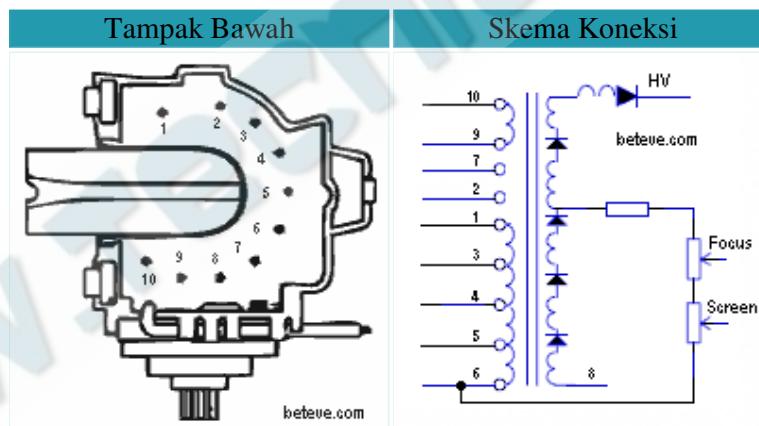

No. Pin	1	2	3	4	5	6	7	8	9	10
Fungsi	16.5	NC	HT	-16.5	200	GND	NC	ABL	B+130	H

Digunakan Pada TV : Samsung

Persamaan : [AA26-002101A](#) [FSV-14A004C](#)