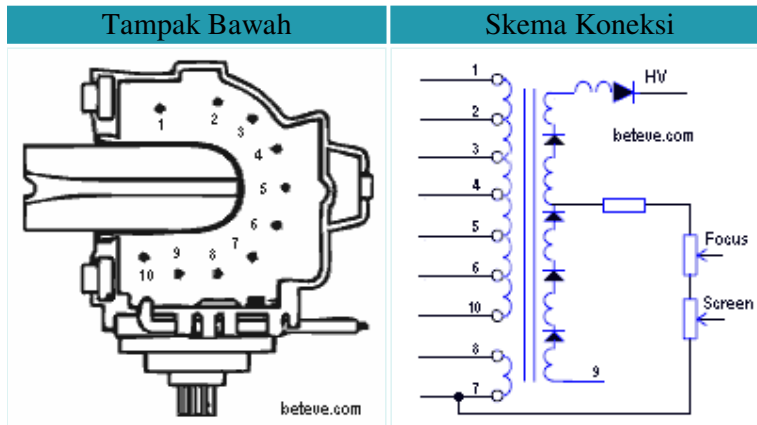

Data Travo Flyback BCS28-2198

No. Pin	1	2	3	4	5	6	7	8	9	10
Fungsi	H1	H	H2	B+110	H3	H4	GND	HT	ABL	180

Digunakan Pada TV : China

Persamaan : [BSC24-01N4006EV](#) [BSC25-09N20E](#) [BSC25-T1010A](#) [BSC25-Z603F](#) [BSC24-01N4006EVR](#) [BSC24-N40G1](#)