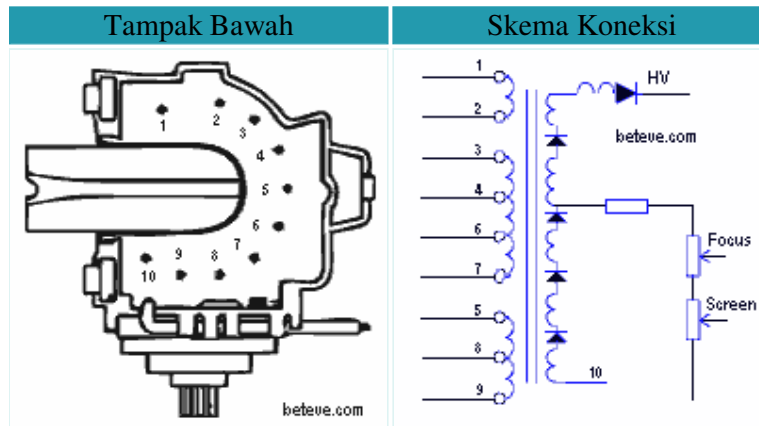

Data Travo Flyback FA061WJ-SA

Kode Koneksi : 12-3467-589-10

No. Pin	1	2	3	4	5	6	7	8	9	10
Fungsi	H	B+130	GND	24	12	AFC	180	GND	HT	ABL

Digunakan Pada TV : Sharp

Data Travo Flyback 154-138L

Kode Koneksi : 135-2-468910-7