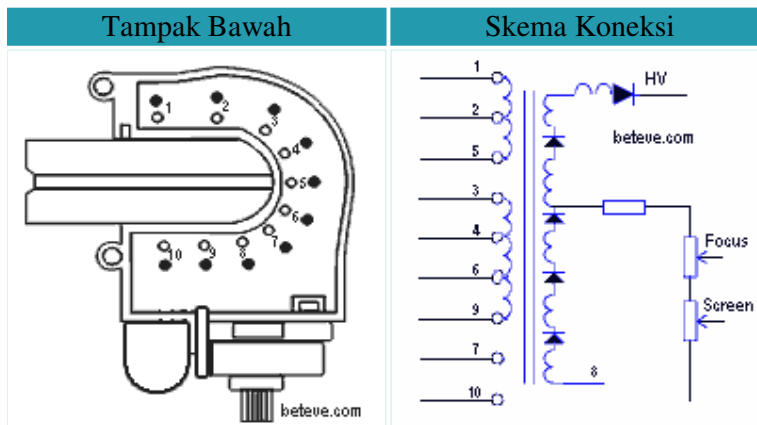

Data Travo Flyback 6174Z-6005U

No. Pin	1	2	3	4	5	6	7	8	9	10
Fungsi	H	B+120	14	-14	204	28	NC	ABL	HT	NC

Digunakan Pada TV : LG