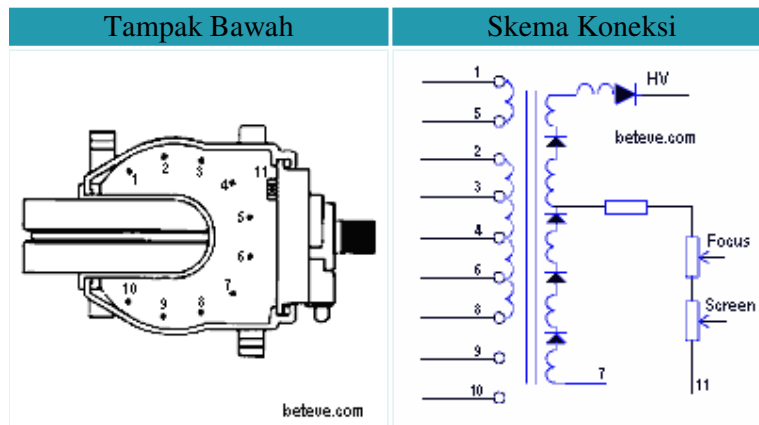

Data Travo Flyback 2435521

No. Pin	1	2	3	4	5	6	7	8	9	10
Fungsi	H	GND	25	200	B+110	HT	ABL	14	NC	NC

Digunakan Pada TV : Hitachi

Persamaan :

Catatan : Pada board, urutan kaki berlawanan dengan gambar diatas