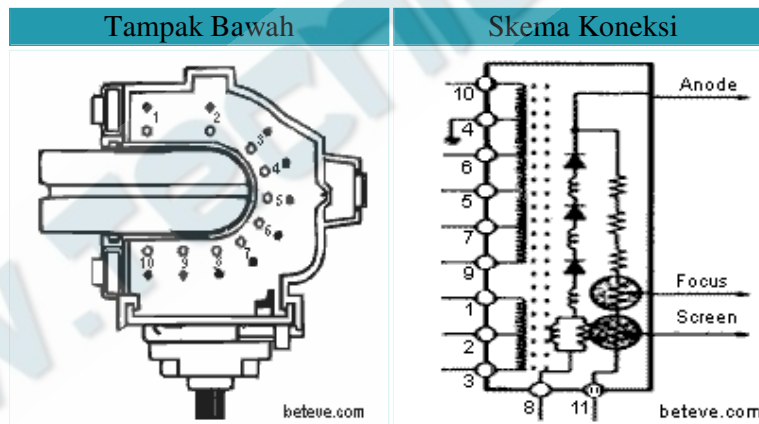

Data Travo Flyback JF0501-91802

No. Pin	1	2	3	4	5	6	7	8	9	10
Fungsi	H	180	B+130	GND	NC	24	NC	ABL	HT	NC

Digunakan Pada TV : China

Persamaan : [154-177B](#) [154-064P](#) [FCK-14B047](#) [JF0501-1206](#) [154-374A](#) [6174Z-6238L](#)