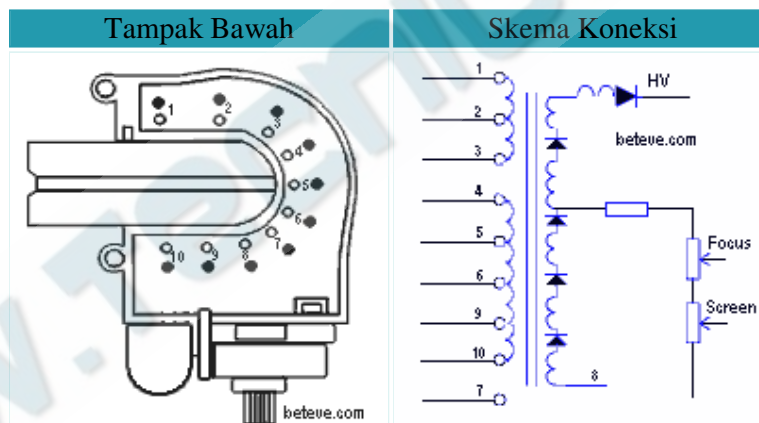

Data Travo Flyback 6174V-6006H

No. Pin	1	2	3	4	5	6	7	8	9	10
Fungsi	H	180	B+110	GND	12	26	NC	ABL	HT	AFC

Digunakan Pada TV : LG

Persamaan : [6174V-6006E](#) [BSC23-N0121](#)