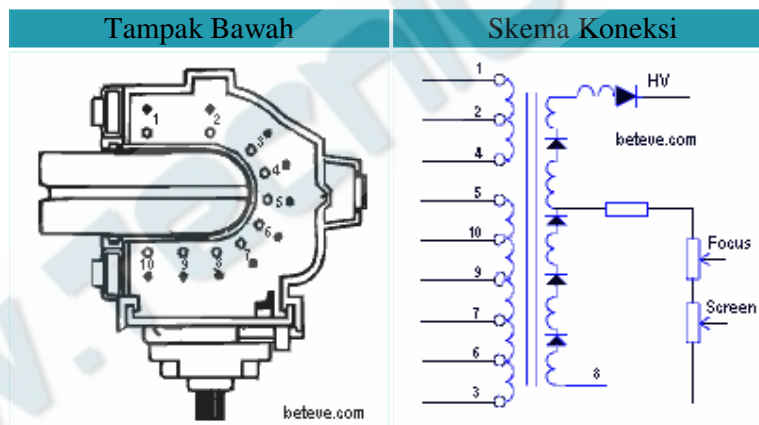

Data Travo Flyback FCM-20B061N

No. Pin	1	2	3	4	5	6	7	8	9	10
Fungsi	H	B+110	GND	180	NC	HT	NC	ABL	12	-12

Digunakan Pada TV : Polytron

Persamaan : [JF0601-19577](#)