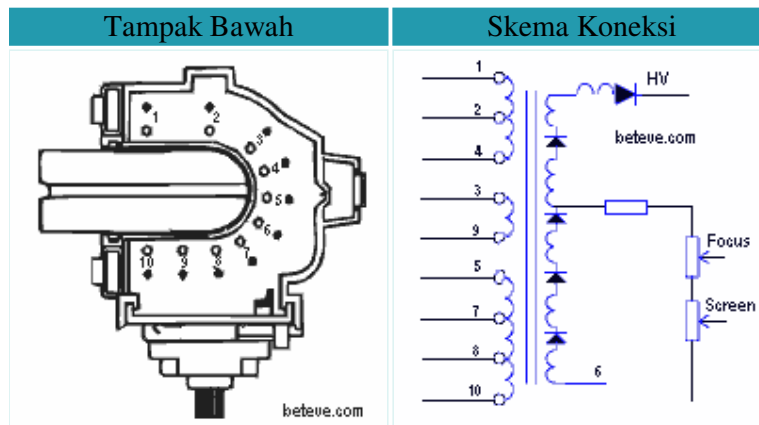

Digunakan Pada TV : China

Data Travo Flyback BCS25-N1603

No. Pin	1	2	3	4	5	6	7	8	9	10
Fungsi	H	180	B+108	GND	AFC	12.5	ABL	HT	NP	NP

Digunakan Pada TV : Konka

Persamaan : [BSC25-0113](#) [BSC25-023D](#) [BSC25-2678S](#)

Data Travo Flyback FCM-21A004

No. Pin	1	2	3	4	5	6	7	8	9	10
Fungsi	H	B+110	NC	195	AFC	ABL	GND	14	NC	24

Digunakan Pada TV : China

Data Travo Flyback BSC23-N0121

No. Pin	1	2	3	4	5	6	7	8	9	10
Fungsi	H	180	B+110	GND	12	26	NC	ABL	HT	AFC