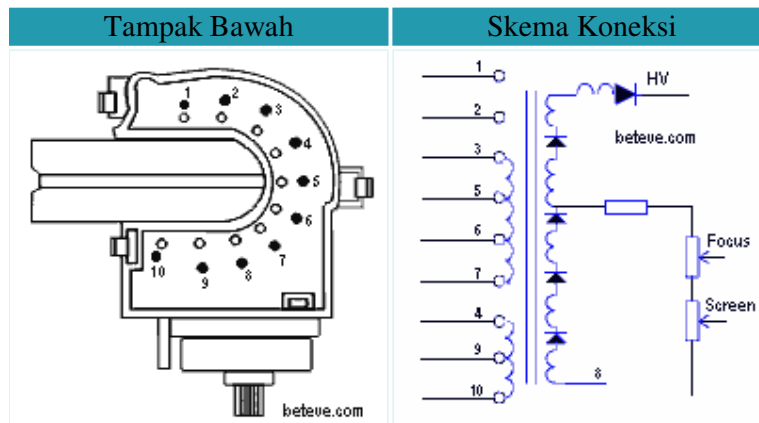

Data Travo Flyback FCM2015HE

No. Pin	1	2	3	4	5	6	7	8	9	10
Fungsi	NC	NC	GND	180	15	HT	24	ABL	B+110	H

Digunakan Pada TV : Polytron

Persamaan : [FCK14A006](#) [FCM14A032](#)

Data Travo Flyback FCK14A006

No. Pin	1	2	3	4	5	6	7	8	9	10
Fungsi	NC	NC	GND	180	15	HT	24	ABL	B+110	H