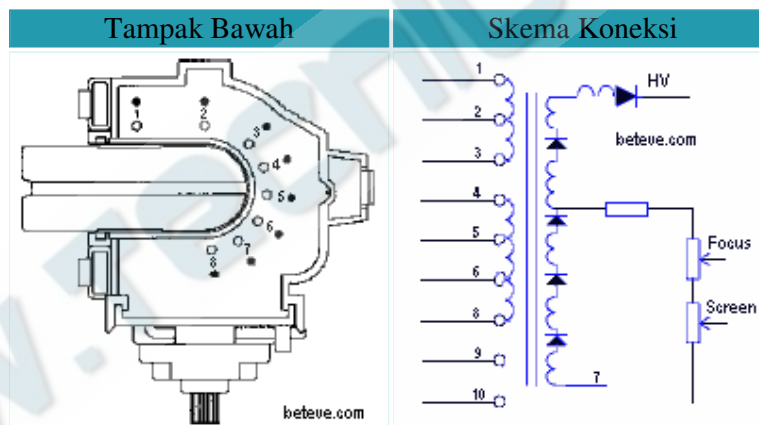

Data Travo Flyback BSC25-0113

No. Pin	1	2	3	4	5	6	7	8	9	10
Fungsi	H	180	B+110	GND	AFC	12	ABL	HT	NC	NC

Digunakan Pada TV : Konka

Persamaan : [BCS25-N1603](#) [BSC25-023D](#) [BSC25-2678S](#)