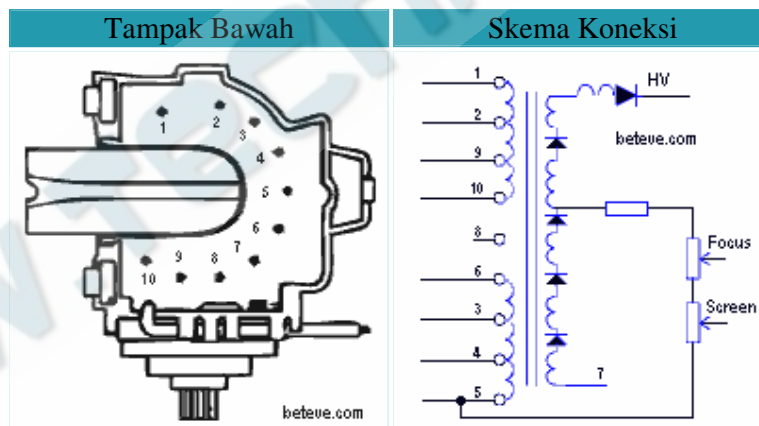

Data Travo Flyback BSC25-N3604

No. Pin	1	2	3	4	5	6	7	8	9	10
Fungsi	H	B+110	NC	AFC	GND	HT	ABL	NP	H1	H2

Digunakan Pada TV : China Brand

Persamaan :