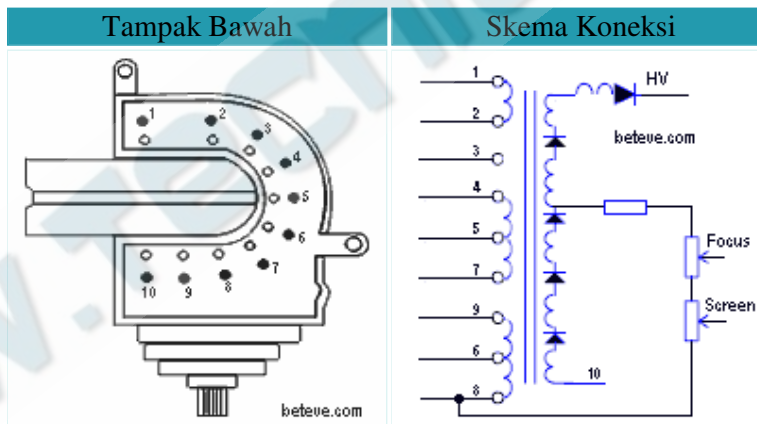

Data Travo Flyback TLF15644F1

No. Pin	1	2	3	4	5	6	7	8	9	10
Fungsi	H	B+90	NC	24	HT	185	GND	GND	16	ABL

Digunakan Pada TV : Panasonic

Persamaan : [TLF4N052](#) [TLF4G503F](#)