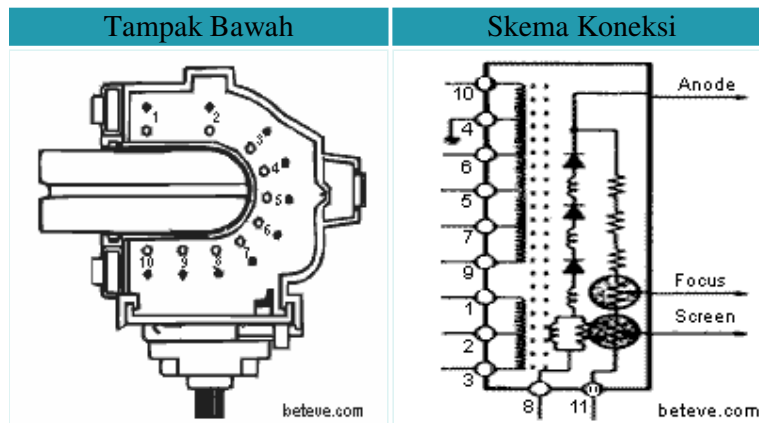

Digunakan Pada TV : LG

Data Travo Flyback 6174V-6006V

No. Pin	1	2	3	4	5	6	7	8	9	10
Fungsi	H	180	B+110	GND	NC	24	NC	ABL	HT	AFC

Digunakan Pada TV : LG

Data Travo Flyback 154-374A

No. Pin	1	2	3	4	5	6	7	8	9	10
Fungsi	H	200	B+125	GND	16	26	45	ABL	HT	AFC