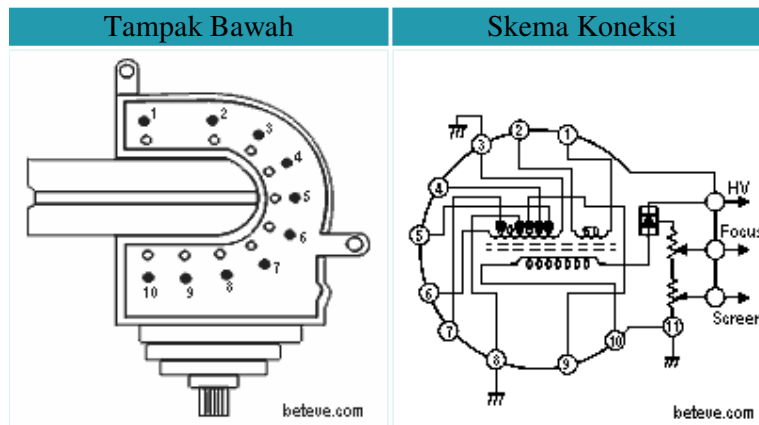

Data Travo Flyback FSV-14A004C

No. Pin	1	2	3	4	5	6	7	8	9	10
Fungsi	16.5	NC	HT	-16.5	185	GND	NC	ABL	B+125	H

Digunakan Pada TV : Samsung

Persamaan : [FOK14A001](#) [AA26-002101A](#)

Data Travo Flyback FSV20A099

No. Pin	1	2	3	4	5	6	7	8	9	10
Fungsi	15	24	HT	45	180	GND	NC	ABL	B+125	H

Digunakan Pada TV : Sanken

Data Travo Flyback F0147PE-M

No. Pin	1	2	3	4	5	6	7	8	9	10
Fungsi	H	B+115	GND	24	12	AFC	180	GND	HT	ABL

Digunakan Pada TV : Sharp

Persamaan : [F0194PEN1-SA](#) [F0193PEN1-SA](#) [BCS21-2647](#) [F0101KM-SA](#) [F0102KM](#) [F02299PE-B](#) [F0141PE-M](#)

ata Travo Flyback F0193PEN1-SA

No. Pin	1	2	3	4	5	6	7	8	9	10
Fungsi	H	B+115	GND	45	12	AFC	180	GND	HT	ABL