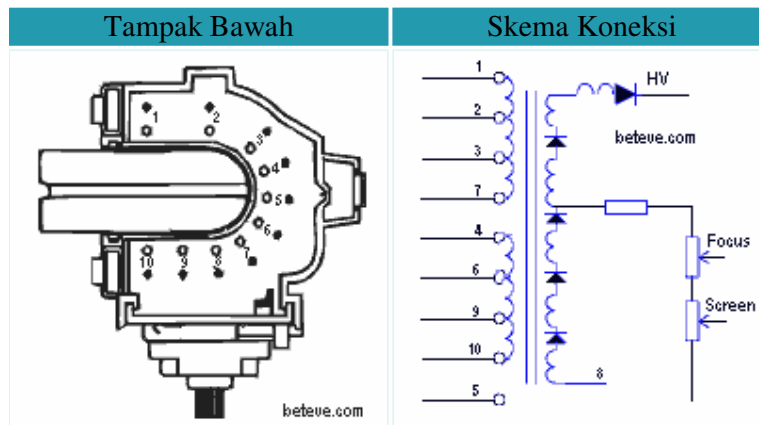

Data Travo Flyback BCS25-4004U

No. Pin	1	2	3	4	5	6	7	8	9	10
Fungsi	H	H1	H2	GND	NC	12.5	B+140	ABL	HT	AFC

Digunakan Pada TV : China