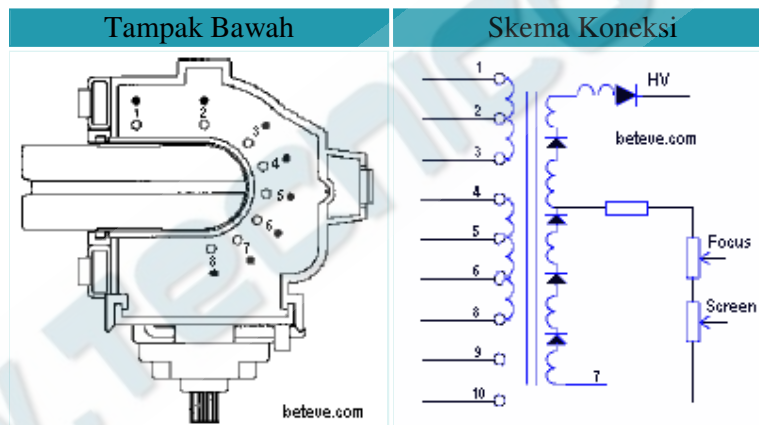

Data Travo Flyback BCS25-N1603

No. Pin	1	2	3	4	5	6	7	8	9	10
Fungsi	H	180	B+108	GND	AFC	12.5	ABL	HT	NP	NP

Digunakan Pada TV : Konka

Persamaan : [BSC25-0113](#) [BSC25-023D](#) [BSC25-2678S](#)