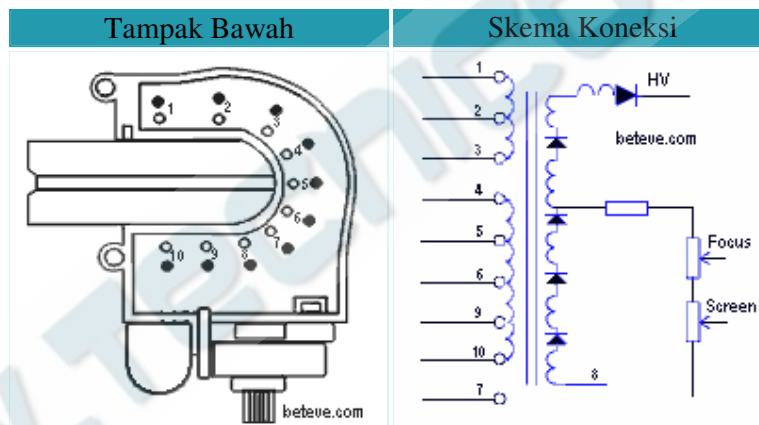

Data Travo Flyback BSC23-N0121

No. Pin	1	2	3	4	5	6	7	8	9	10
Fungsi	H	180	B+110	GND	12	26	NC	ABL	HT	AFC

Digunakan Pada TV : LG

Persamaan : [6174V-6006H](#) [6174V-6006E](#)