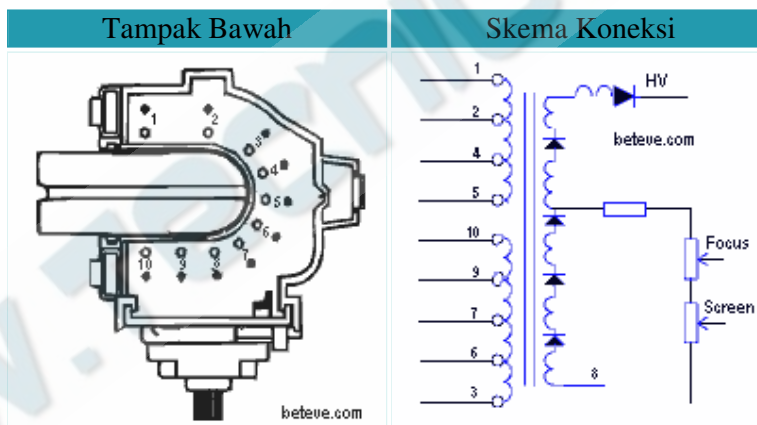

Data Travo Flyback DST2010-D91

No. Pin	1	2	3	4	5	6	7	8	9	10
Fungsi	H	B+110	GND	NC	180	HT	NC	ABL	12	-12

Digunakan Pada TV : Polytron