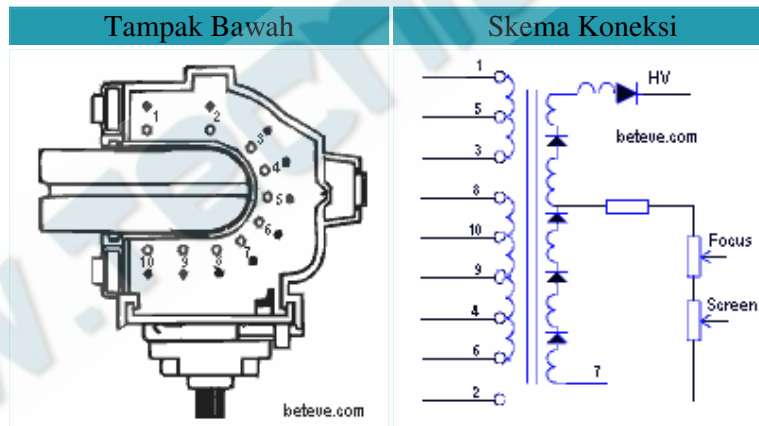

Data Travo Flyback FA061WJ-SA

Kode Koneksi : 12-3467-589-10

No. Pin	1	2	3	4	5	6	7	8	9	10
Fungsi	H	B+130	GND	24	12	AFC	180	GND	HT	ABL

Digunakan Pada TV : Sharp

Data Travo Flyback 154-138L

Kode Koneksi : 135-2-468910-7