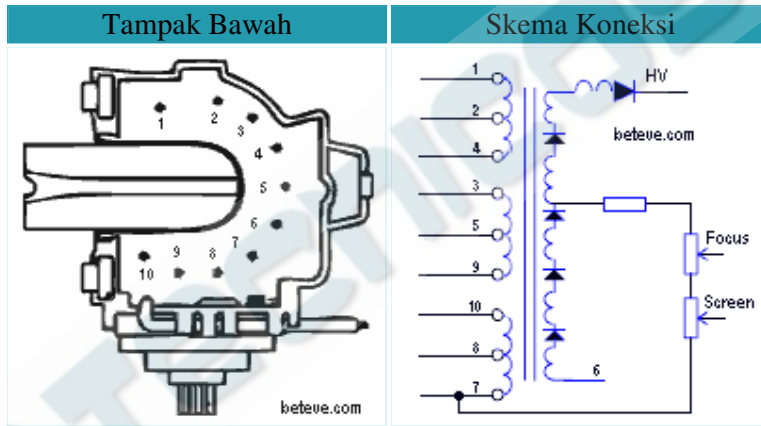

Data Travo Flyback JF0501-1901

No. Pin	1	2	3	4	5	6	7	8	9	10
Fungsi	H	B+110	GND	180	HT	ABL	GND	16	NC	26

Digunakan Pada TV : Akira

Data Travo Flyback BSC24-N40G1