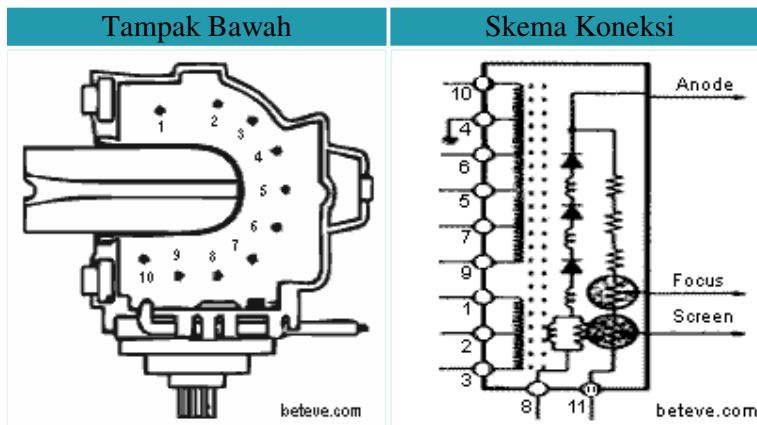

Data Travo Flyback 154-177B

No. Pin	1	2	3	4	5	6	7	8	9	10
Fungsi	H	180	B+110	GND	12	24	40	ABL	HT	AFC

Digunakan Pada TV : Goldstar

Persamaan : [154-064P](#) [FCK-14B047](#) [JF0501-1206](#) [JF0501-91802](#) [154-374A](#) [6174Z-6238L](#)