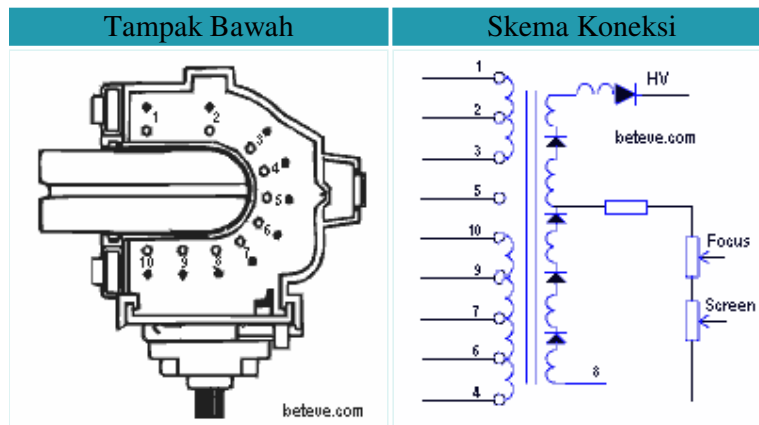

Data Travo Flyback TFB4122BD

No. Pin	1	2	3	4	5	6	7	8	9	10
Fungsi	H	B+115	185	GND	NC	26	12	ABL	HT	AFT

Digunakan Pada TV : Toshiba

Persamaan : [TFB4125CH](#)

ta Travo Flyback BSC24-01N40K