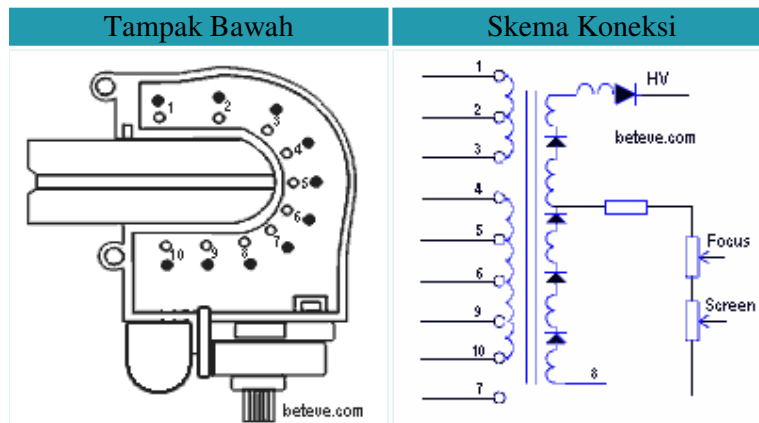

Data Travo Flyback 6174V-6006E

No. Pin	1	2	3	4	5	6	7	8	9	10
Fungsi	H	180	B+110	GND	12	26	NC	ABL	HT	AFC

Digunakan Pada TV : LG

Persamaan : [6174V-6006H](#) [BSC23-N0121](#)