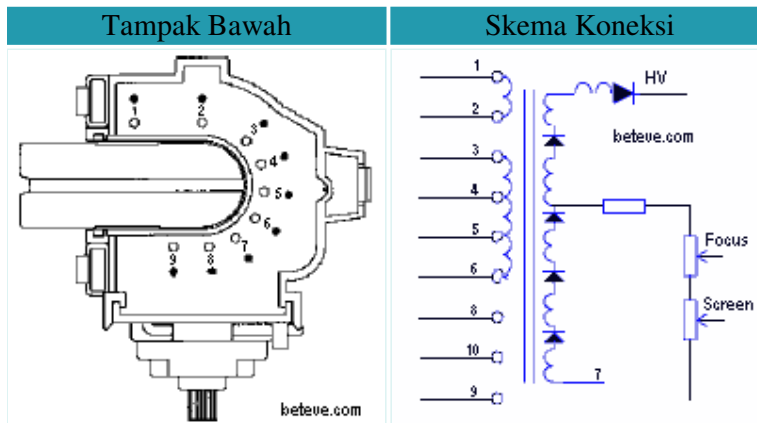

Data Travo Flyback BSC24-09G

No. Pin	1	2	3	4	5	6	7	8	9
Fungsi	H	B+110	NC	AFC	GND	HT	ABL	NP	NC

Digunakan Pada TV : China Brand