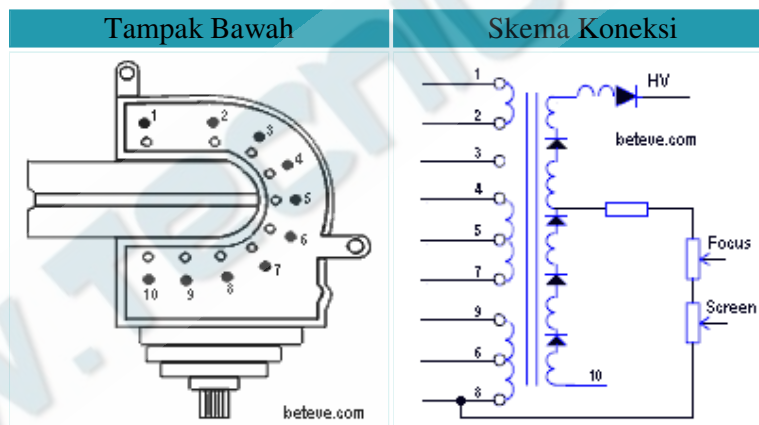

Data Travo Flyback TLF4N052

No. Pin	1	2	3	4	5	6	7	8	9	10
Fungsi	H	B+90	NC	24	HT	180	GND	AFC	16	ABL

Digunakan Pada TV : Panasonic

Persamaan : [TLF15644F1](#) [TLF4G503F](#)