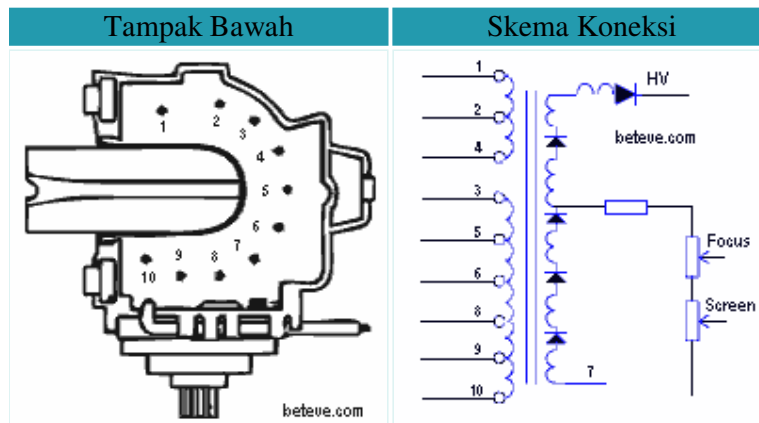

Data Travo Flyback FSA16012M

No. Pin	1	2	3	4	5	6	7	8	9	10
Fungsi	H	B+103	AFC	Bost-Up	16	24	ABL	GND	180	HT

Digunakan Pada TV :

Persamaan : [DCF-2077D](#) [DCF-2077A](#) [DCF-1577](#)