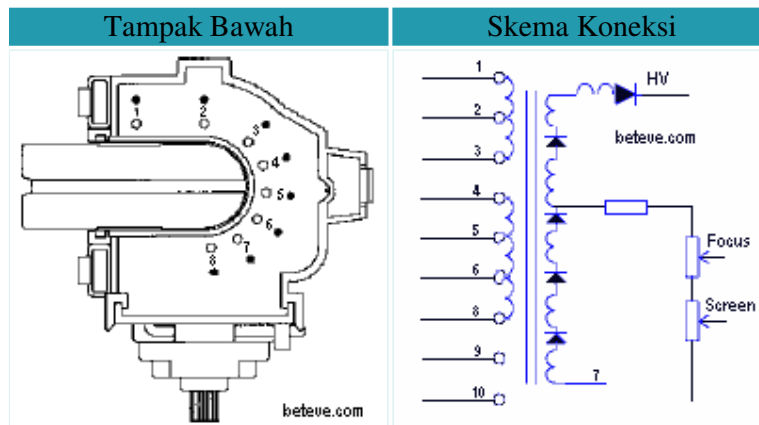

Data Travo Flyback BSC25-2678S

No. Pin	1	2	3	4	5	6	7	8	9	10
Fungsi	H	180	B+110	GND	AFC	12	ABL	HT	NC	NC

Digunakan Pada TV : Konka

Persamaan : [BCS25-N1603](#) [BSC25-0113](#) [BSC25-023D](#)

Data Travo Flyback BSC25-023D