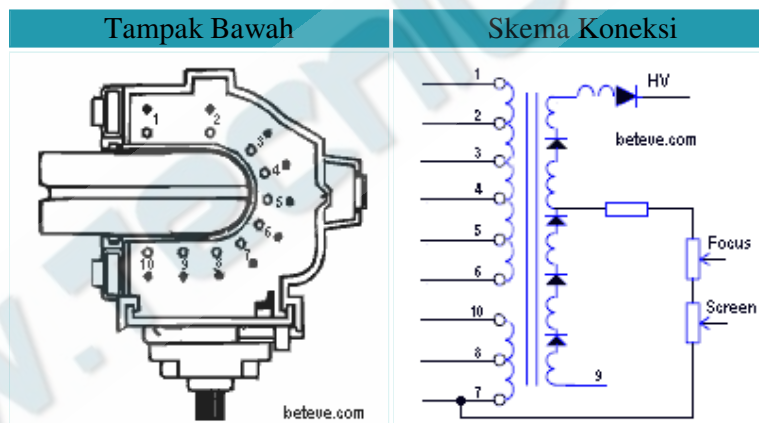

Data Travo Flyback BSC25-F1125A

No. Pin	1	2	3	4	5	6	7	8	9	10
Fungsi	H1	H	H2	B+110	H3	H4	GND	HT	ABL	AFC

Digunakan Pada TV : China Brand

Persamaan : [BSC24-014001D](#) [BSC25-N0321](#) [BSC25-N1534](#) [BSC25-N1634](#) [BSC25-Z1003](#) [BSC25-Z2705](#) [BSC25-Z2706](#) [BSC25-N0313](#)