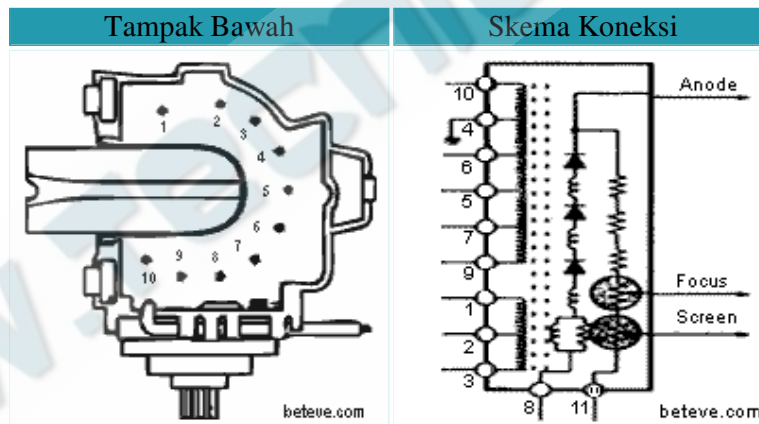

Data Travo Flyback FCK-14B047

No. Pin	1	2	3	4	5	6	7	8	9	10
Fungsi	HC	180	B+110	GND	12	24	40	ABL	HT	AFC

Digunakan Pada TV :

Persamaan : [154-177B](#) [154-064P](#) [JF0501-1206](#) [JF0501-91802](#) [154-374A](#) [6174Z-6238L](#)