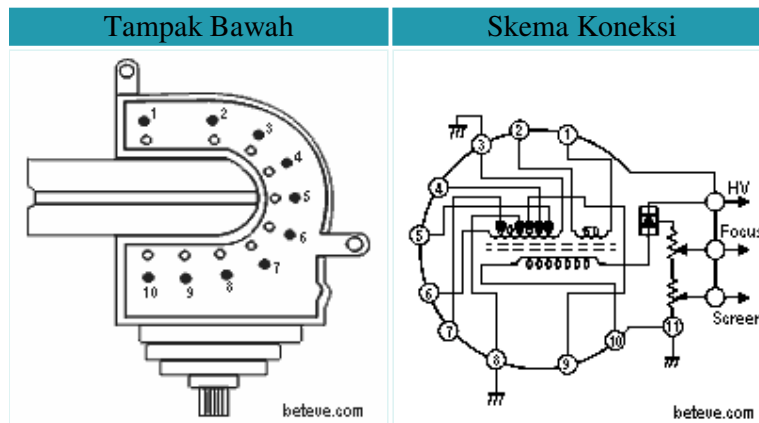

Data Travo Flyback F0101KM-SA

No. Pin	1	2	3	4	5	6	7	8	9	10
Fungsi	H	B+115	GND	24	12	AFC	180	GND	HT	ABL

Digunakan Pada TV : Sharp

Persamaan : [F0194PEN1-SA](#) [F0193PEN1-SA](#) [F0147PE-M](#) [BCS21-2647](#) [F0102KM](#) [F02299PE-B](#) [F0141PE-M](#)