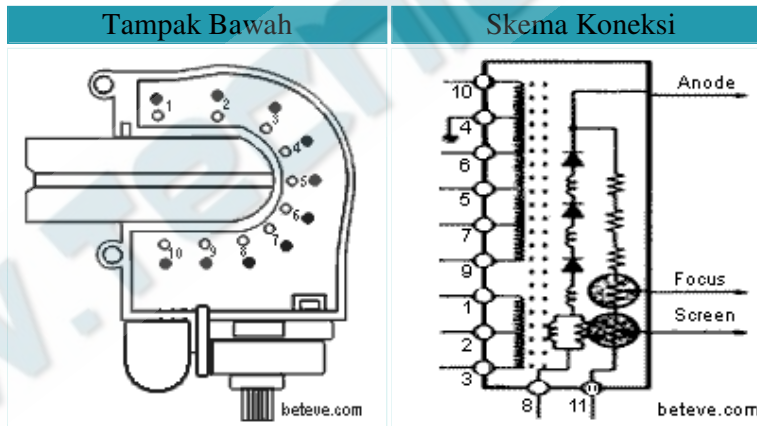

Data Travo Flyback 6174Z-6238L

No. Pin	1	2	3	4	5	6	7	8	9	10
Fungsi	H	200	B+140	GND	13	-13	28	ABL	HT	AFC

Digunakan Pada TV : LG

Persamaan : [154-177B](#) [154-064P](#) [FCK-14B047](#) [JF0501-1206](#) [JF0501-91802](#)