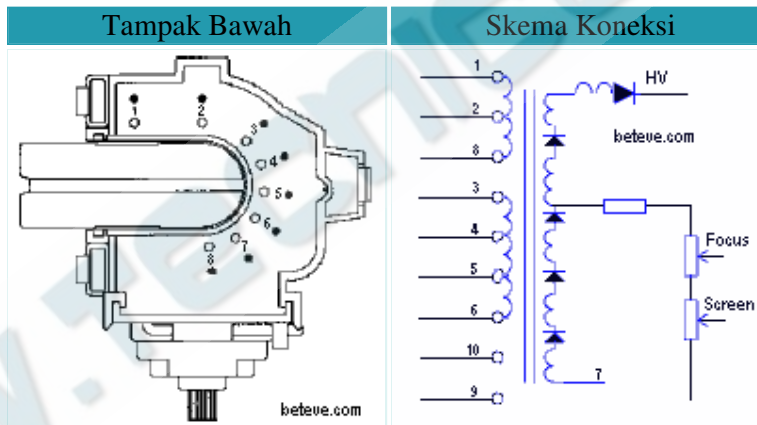

Data Travo Flyback BSC25-N0449

No. Pin	1	2	3	4	5	6	7	8
Fungsi	H	B+110	26	AFC	GND	HT	ABL	180

Digunakan Pada TV : China Brand

Persamaan : [BSC22-68F03](#)