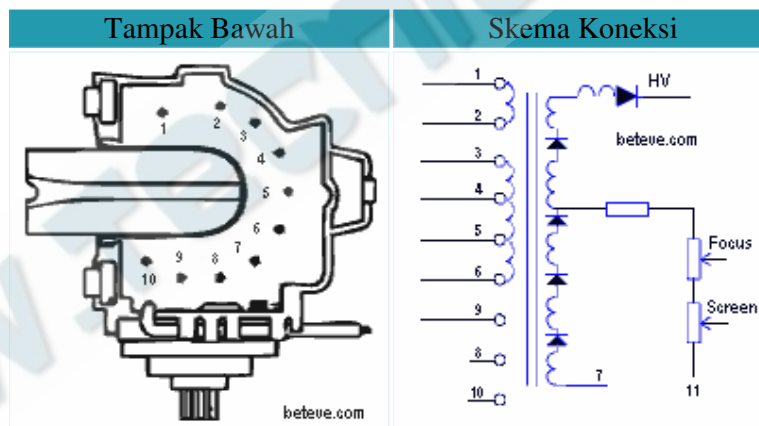

Data Travo Flyback BSC24-08B

No. Pin	1	2	3	4	5	6	7	8	9	10
Fungsi	H	B+110	NC	AFC	GND	HT	ABL	NP	NC	NP

Digunakan Pada TV : China Brand

Persamaan : [BSC23-01N16](#) [BSC23-01N16](#) [BSC24-01N36](#) [BSC24-09G](#) [BSC25-4803T](#) [BSC25-N1617](#) [BSC25-Z601F](#) [BSC24-01N4019L](#)