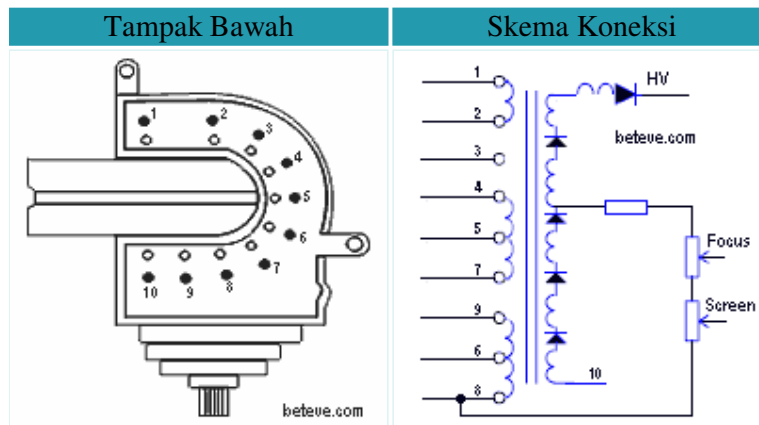

Data Travo Flyback BSC25-N3604

No. Pin	1	2	3	4	5	6	7	8	9	10
Fungsi	H	B+110	NC	AFC	GND	HT	ABL	NP	H1	H2

Digunakan Pada TV : China Brand

Persamaan :

Data Travo Flyback TLF4G503F

No. Pin	1	2	3	4	5	6	7	8	9	10
Fungsi	H	B+90	NC	24	HT	185	GND	AFC	16	ABL