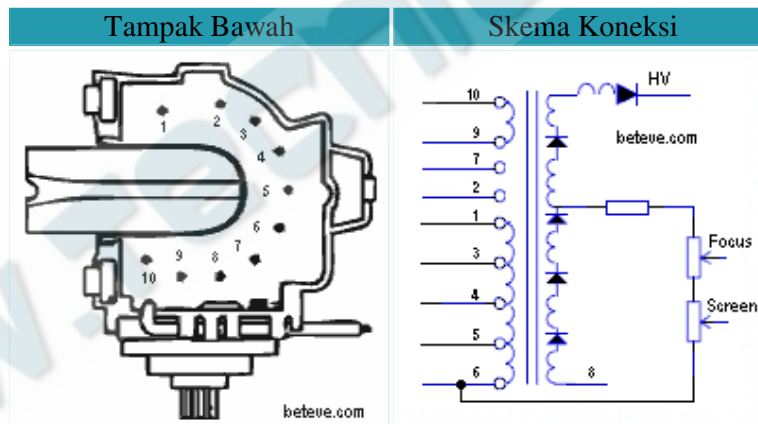

No. Pin	1	2	3	4	5	6	7	8	9	10
Fungsi	16.5	NC	HT	-16.5	185	GND	NC	ABL	B+125	H

Digunakan Pada TV : Samsung

Persamaan : [FOK14A001](#) [AA26-002101A](#)