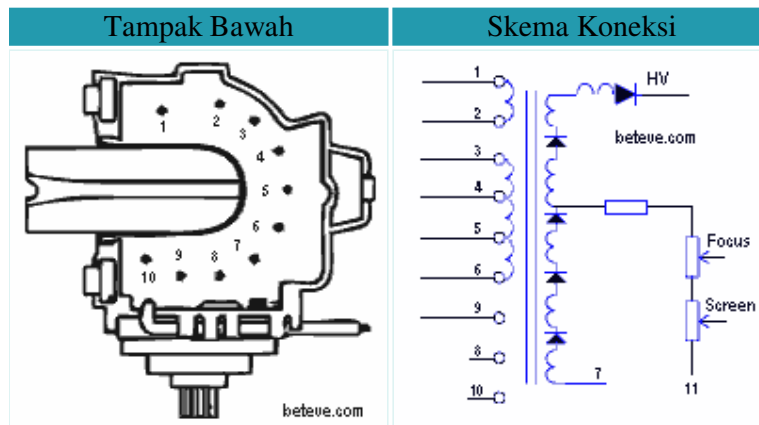

Data Travo Flyback BSC25-Z601F

No. Pin	1	2	3	4	5	6	7	8	9	10
Fungsi	H	B+110	NC	AFC	GND	HT	ABL	NP	NC	NP

Digunakan Pada TV : China Brand

Persamaan : [BSC23-01N16](#) [BSC23-01N16](#) [BSC24-01N36](#) [BSC24-09G](#) [BSC25-4803T](#) [BSC25-N1617](#) [BSC24-08B](#) [BSC24-01N4019L](#)