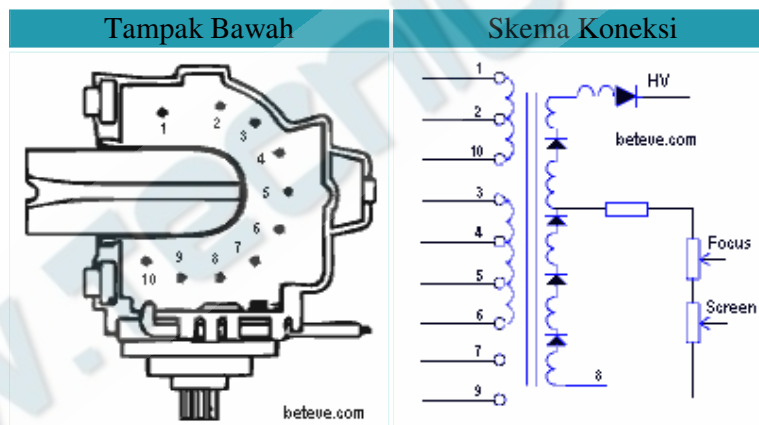

Data Travo Flyback L40B9001

No. Pin	1	2	3	4	5	6	7	8	9	10
Fungsi	H	B+130	NC	AFC	GND	HT	GND	ABL	NC	180

Digunakan Pada TV : Sanyo

Persamaan : [L40B05500](#)

Data Travo Flyback L40B05500

No. Pin	1	2	3	4	5	6	7	8	9	10
Fungsi	H	B+130	NC	AFC	GND	HT	GND	ABL	NC	180