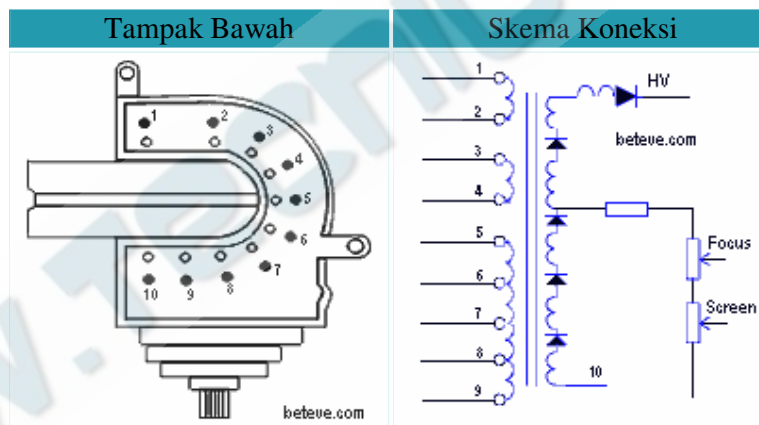

Data Travo Flyback BSC25-0217B

No. Pin	1	2	3	4	5	6	7	8	9	10
Fungsi	H	B+130	GND	24	NC	AFC	180	GND	HT	ABL

Digunakan Pada TV : Sharp

Persamaan : [FA137WJZZ](#)