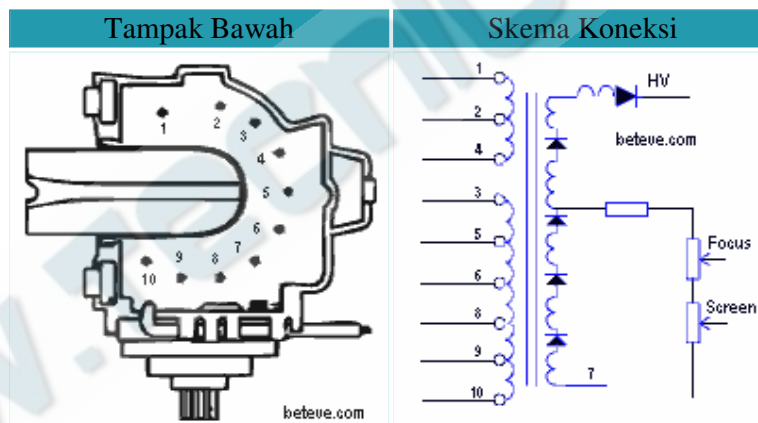

Data Travo Flyback DCF-2077D

No. Pin	1	2	3	4	5	6	7	8	9	10
Fungsi	H	B+103	AFC	Bost-Up	16	24	ABL	GND	180	HT

Digunakan Pada TV : Solidtron

Persamaan : [DCF-2077A](#) [DCF-1577](#) [FSA16012M](#)